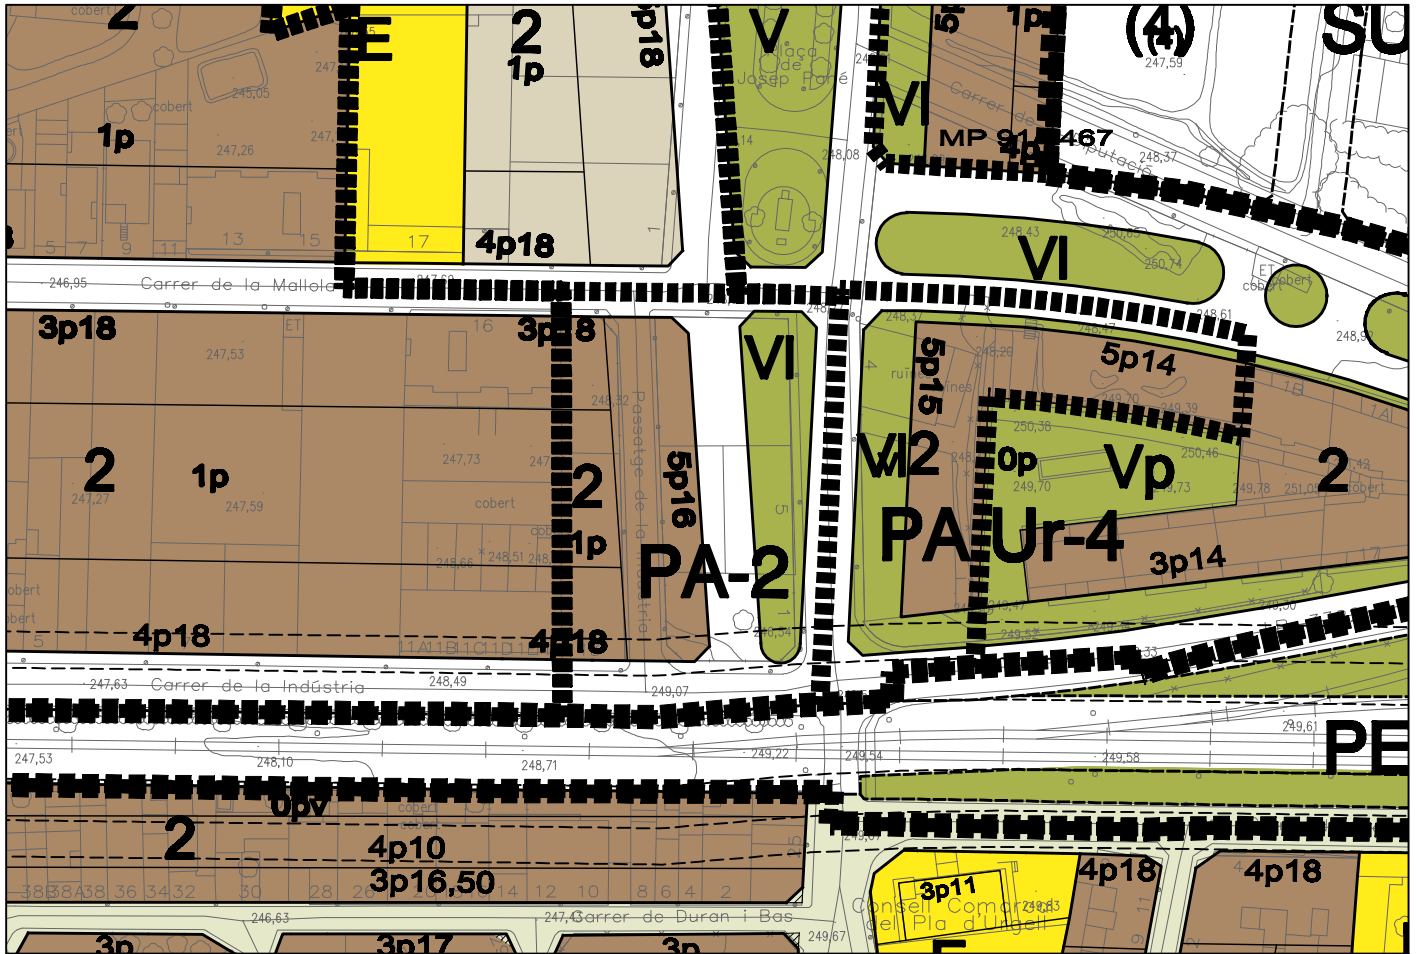

POLÍGON D'ACTUACIÓ PA-PI-02

(descripció a la fitxa normativa)

Proposta POUM, esc 1/1.000

Planejament vigent, esc 1/1.000