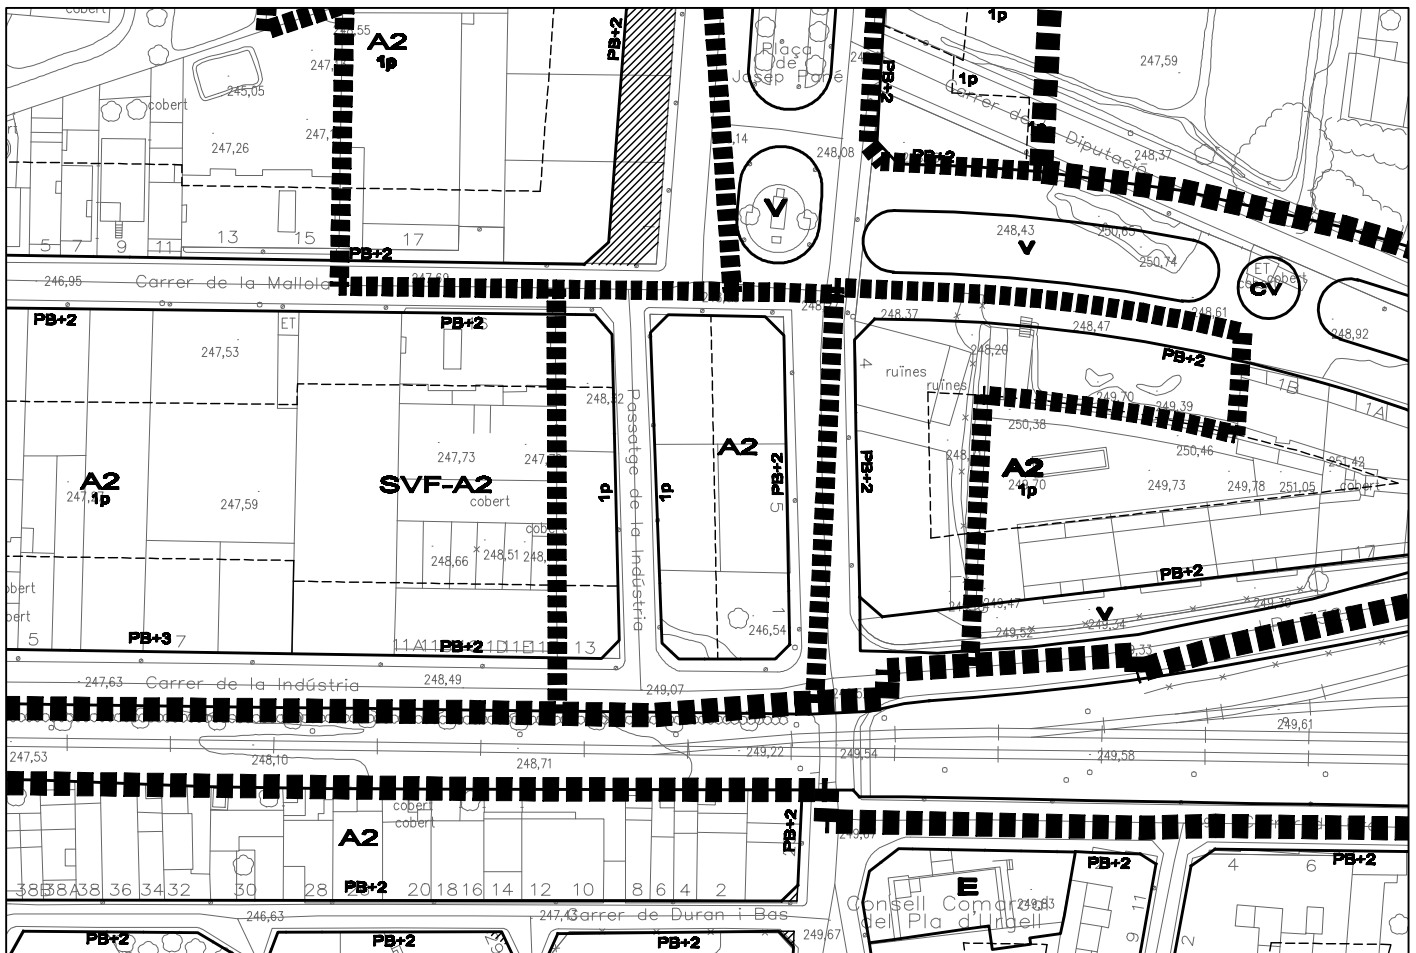

POLÍGON D'ACTUACIÓ PA-PI-02

(descripció a la fitxa normativa)

Proposta POUM, esc 1/1.000

Planejament vigent, esc 1/1.000