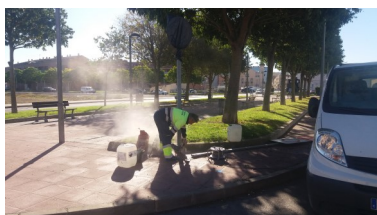

355

Pista de patins - S'ha instal·lat una nova estructura en aquest espai dedicat a la pràctica del patinatge amb patinet i que complementa les peces que ja hi havia

356

Plaça de Joan Capri- S'ha reparat les rajoles de les voreres que presentaven desperfectes en els trams propers a la zona verda