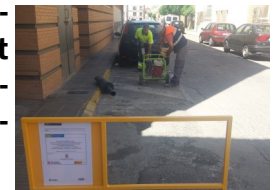

289

C/de Barcelona- S'ha reparat diferents peces de mobiliari urbà a la ciutat, entre elles, aquesta pilona