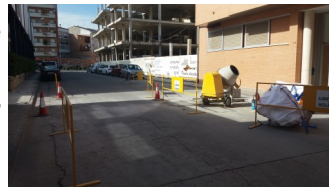

294 C/de Santa Anna- S'ha dut a terme

tasques de reparació del paviment en diferents trams