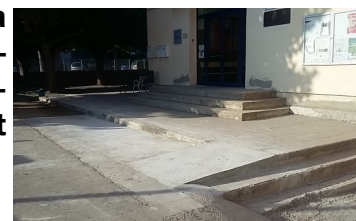

181 Pl. de Manuel Bertrand- S'ha reparat el ferm del carrer en els trams que presentava esvorancs

178 Crta. de Miralcamp- S'ha reparat un esvoranc d'un dels laterals de la calçada

180 Escola de Música- S'ha renovat l'enrajolat de la vorera, la qual s'ha enretirat un metre. També s'ha construït una rampa per millorar l'accés de les persones amb mobilitat reduïda