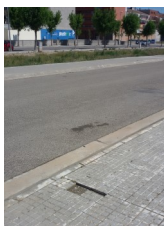

Mollerussa en xifres

Actuacions a la via pública
Juliol-Agost 2016

150

Av. del Canal
S'han instal·lat quatre papere-res noves al llarg d'aquest passeig de la ciutat

151

C. del Migdia - S'han rebaixat les voreres d'aquest carrer i del carrer de Sant Joan per tal d'habilitar un pas de vianants adaptat a les persones amb mobilitat reduïda

152

C. del 8 de març
S'han reparat diferents rajoles malmeses de la vorera

153

Av. de Catalunya - S'ha reparat un tram del paviment de la calçada que estava deteriorat

154

Camí del Canal
S'ha condicionat el camí per cobrir els clots del ferm amb motiu de la Caminada a la llum de la lluna

155

C. de Barcelona - S'ha reparat un clot al paviment just a la sortida d'un aparcament de vehicles

156

Av. del Canal
S'ha reparat diferents rajoles malmeses de la vorera

157

C. de Castellnou
S'ha reparat una conducció d'aigua que tenia desperfectes