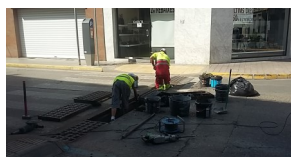

173 Pl. de Manuel Bertrand- S'ha reparat i netejat un embornal al mig de la calçada