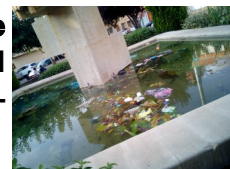

155

C. de Barcelona - S'ha reparat un clot al paviment just a la sortida d'un aparcament de vehicles

156

Av. del Canal
S'ha reparat diferents rajoles malmeses de la vorera

157

C. de Castellnou
S'ha reparat una conducció d'aigua que tenia desperfectes

158

Pl. de Sant Jaume - S'ha netejat, tal i com es fa periòdicament, la font de l'espai

159

Pista de bitlles - S'ha netejat i condicionat la part de la pista de bitlles per habilitar-la per l'activitat *imatges al mur*