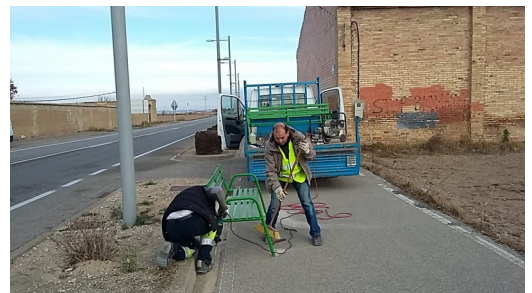

72 Passeig del Cementiri - S'ha instal·lat
mobiliari urbà en aquesta via.