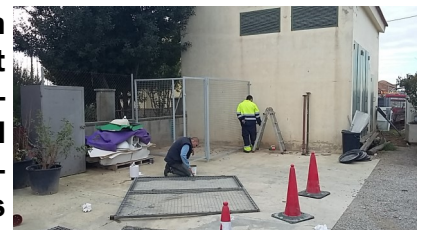

Mollerussa en xifres

Actuacions a la via pública
Gener-Febrer de 2016

70 Estació d'Autobusos -
S'han dut a terme peri-
òdicament tasques de
neteja i manteniment.

71 Av. de la
Pau -
S'han re-
alitzat tasques suple-
mentàries de neteja de
diferents carrers i avin-
gudes.

72 Passeig del Cementiri - S'ha instal·lat
mobiliari urbà en aquesta via.

73 Centre Obert
La Banqueta -
S'han pintat
les parets de
totes les sales
que acullen
diferents activitats destinades a joves.

75 Gàbies -
S'ha n
construït
dues gàbies per allot-
jar temporalment al
magatzem de la briga-
da els gossos que es
recullen al carrer.

74 Carrer Firal - S'han ar-
ranjat les tapes de cla-
veguera i els embor-
nals en aquest carrer i en altres vies,
com ara els carrers del Palau i de
Domènec Cardenal o la plaça de Ma-
nuel Ber-
trand.

76 Av. del Ca-
nal - S'ha
netejat i
omplert de sorra el pas-
seig amb l'objectiu de
reomplir diferents forats
al ferm. També s'han esporgat tots els pins.